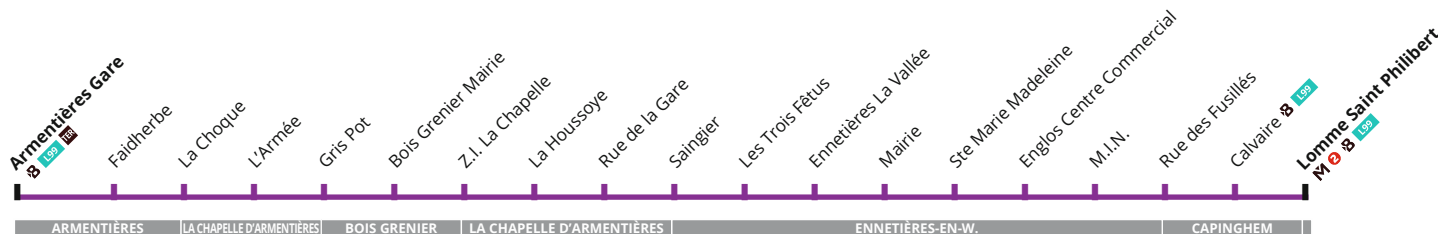

Horaires hiver 2019
à partir du 28 janvier 2019

B 65 Vers Lomme Saint Philibert

CORRESPONDANCES
M Métro ligne 2 B L99 Liane TER SNCF

B 65 Du lundi au vendredi en période scolaire

ARMENTIERES GARE	06:45	07:15	07:45	12:15	13:15	15:45	16:45	17:15	17:45	18:15	18:45
FAIDHERBE	06:46	07:16	07:46	12:16	13:16	15:46	16:46	17:16	17:46	18:16	18:46
LA CHOQUE	06:48	07:18	07:48	12:18	13:18	15:48	16:48	17:18	17:48	18:18	18:48
BOIS GRENIER MAIRIE	06:57	07:27	07:57	12:26	13:26	15:56	16:58	17:27	17:56	18:27	18:56
ZI LA CHAPELLE	06:59	07:31	08:01	12:28	13:28	15:58	17:00	17:29	17:58	18:29	18:58
LA HOUSOYE	07:01	07:34	08:03	12:30	13:30	16:00	17:02	17:31	18:00	18:31	19:00
LES TROIS FETUS	07:06	07:40	08:09	12:34	13:35	16:04	17:07	17:36	18:04	18:35	19:04
ENNETIERES MAIRIE	07:09	07:43	08:12	12:37	13:38	16:07	17:10	17:39	18:07	18:38	19:07
ENGLOS CENTRE COMMERCIAL	07:15	07:48	08:18	12:43	13:44	16:13	17:15	17:45	18:13	18:44	19:13
MIN	07:16	07:49	08:19	12:45	13:46	16:15	17:17	17:47	18:15	18:46	19:15
RUE DES FUSILLES	07:18	07:51	08:21	12:47	13:48	16:17	17:18	17:48	18:17	18:48	19:17
LOMME SAINT PHILIBERT	07:21	07:54	08:24	12:53	13:53	16:21	17:22	17:52	18:22	18:52	19:21