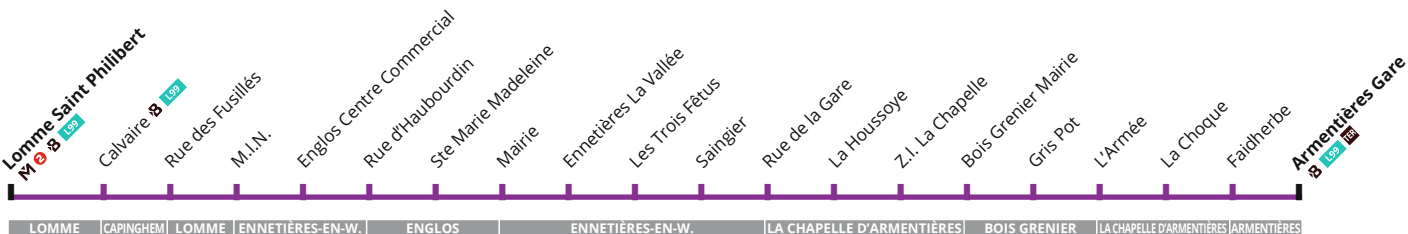

→ BON À SAVOIR

Vous pouvez désormais, pour le prix d'un trajet ilévia ou avec votre abonnement, prendre le **TER** et accéder librement aux 39 gares de la Métropole Lilloise.

→ NOUVEAUTÉ TER

- **Vacances scolaires d'hiver** : du 11 au 24 février inclus
- **Vacances scolaires de printemps** : du 8 au 22 avril inclus
- **Période été** : à partir du 8 juillet

→ VACANCES SCOLAIRES 2019

- **Vacances scolaires d'hiver** : du 11 au 24 février inclus
- **Vacances scolaires de printemps** : du 8 au 22 avril inclus
- **Période été** : à partir du 8 juillet

1^{er} mai : les lignes ne circulent pas

B 65 Vers Armentières Gare

CORRESPONDANCES
 Métro ligne 2 Liane SNCF

B 65 Du lundi au vendredi en période scolaire

LOMME SAINT PHILIBERT	07:00	07:35	08:05	12:05	13:05	16:30	17:00	17:30	18:00	19:00	19:30
RUE DES FUSILLES	07:04	07:39	08:09	12:10	13:10	16:37	17:07	17:37	18:07	19:06	19:35
MIN	07:05	07:41	08:11	12:11	13:11	16:39	17:10	17:40	18:10	19:08	19:37
ENGLOS CENTRE COMMERCIAL	07:06	07:42	08:12	12:13	13:13	16:41	17:12	17:42	18:12	19:10	19:39
ENNETIERES MAIRIE	07:16	07:51	08:22	12:22	13:22	16:51	17:19	17:49	18:19	19:17	19:45
LES TROIS FETUS	07:19	07:54	08:25	12:25	13:25	16:54	17:22	17:52	18:22	19:20	19:48
LA HOUSOYE	07:25	07:59	08:30	12:31	13:30	16:59	17:27	17:57	18:27	19:25	19:53
ZI LA CHAPELLE	07:27	08:01	08:32	12:33	13:32	17:01	17:29	17:59	18:29	19:27	19:55
BOIS GRENIER MAIRIE	07:30	08:04	08:35	12:36	13:34	17:03	17:31	18:01	18:31	19:29	19:57
LA CHOQUE	07:37	08:11	08:42	12:43	13:41	17:10	17:38	18:08	18:38	19:36	20:04
FAIDHERBE	07:39	08:13	08:44	12:45	13:43	17:12	17:40	18:10	18:40	19:38	20:06
ARMENTIERES GARE	07:40	08:14	08:45	12:46	13:44	17:13	17:41	18:11	18:41	19:39	20:07